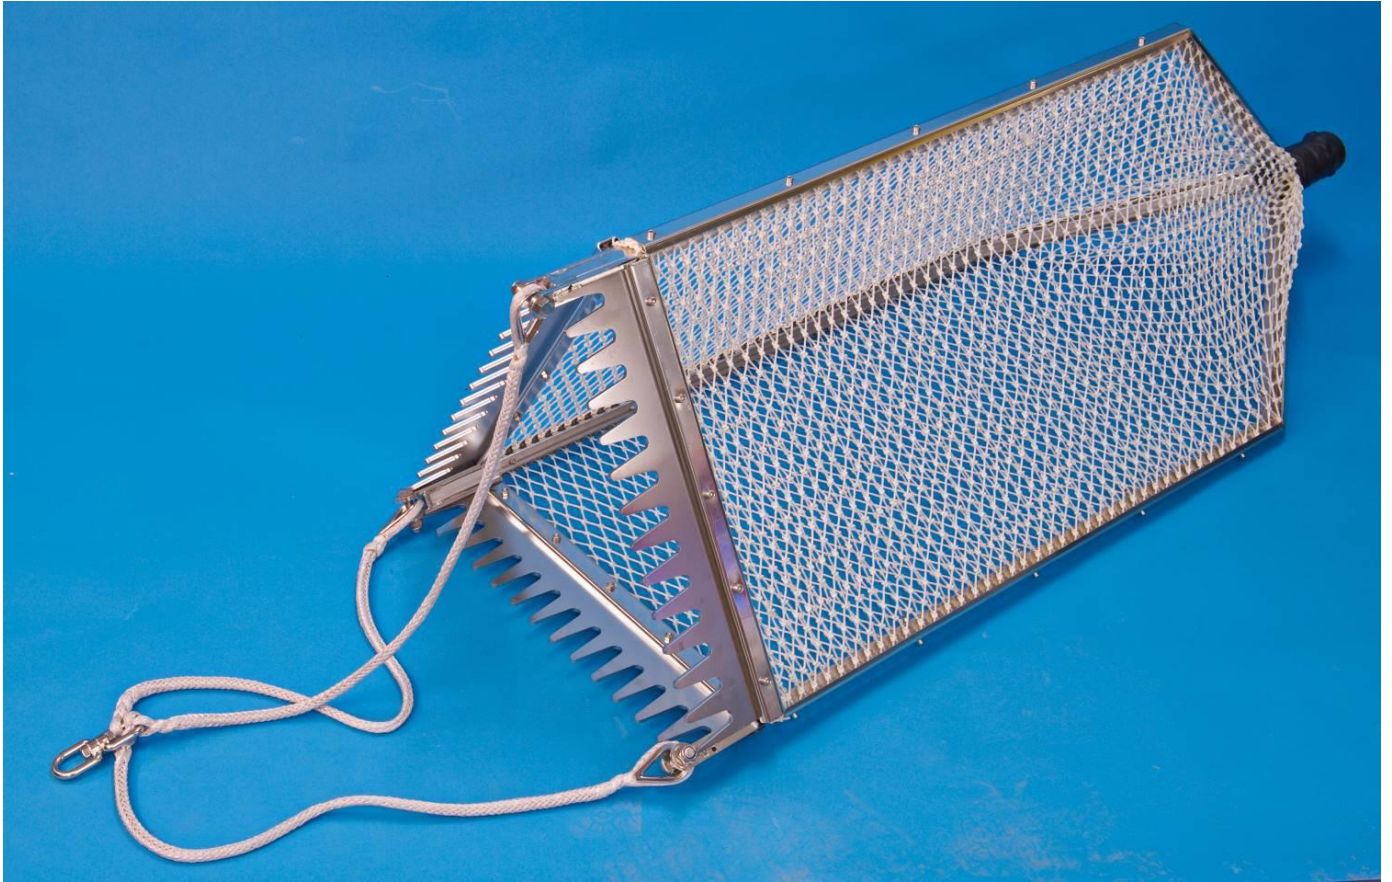

丹麦 KC-Denmark 公司--三角形河流底部采样器

丹麦 KC-Denmark 公司三角形河流底部采样器由 AISI 316 不锈钢制成。三角框架配有 1 个锯齿可将底部的植物和藻类收集到网中。采样网长 100cm，网目约 2cm。也可根据需要在里面安装 1 个网目较小的网来收集浮游动物。

订购信息

货号	19.500
重量	20kg
尺寸	52x55x55cm
采样网长度	100cm
总长度	135cm
采样网，网目 2cm	19.502
附件（可选）	
内网网衣目径	500 μ m